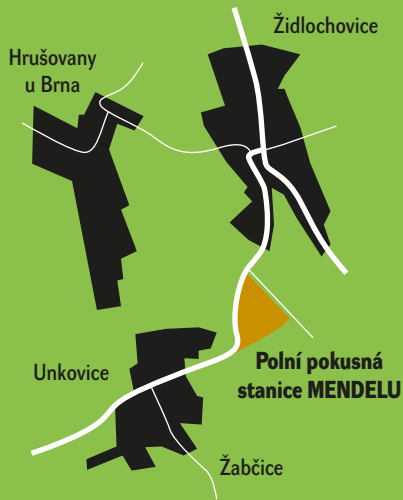

Mendel Agro 2019

PŘEHLÍDKA POLNÍCH POKUSŮ

13. 6. 2019

Polní pokusná stanice MENDELU v Žabčicích

1919 Slavíme
ZU 19 století

● MENDELU
● Agronomická
● fakulta

● MENDELU
● Školní zemědělský
● podnik Žabčice

Zahájení akce bude v **9:00 hod.** u vjezdu na pozemek pokusné stanice.

Vozidla bude možné zaparkovat na vyhrazené zpevněné ploše. Pro zájemce o přepravu do Žabčic bude před hlavní budovou MENDELU (Zemědělská 1, Brno) přistaven autobus. **Odjezd v 8:00 hod.**

Občerstvení bude zajištěno. Více informací na www.mendelagro.cz.

GPS souřadnice místa konání:
N 49° 1.37702', E 16° 37.07360'

V rámci polního dne se bude konat 1. ročník otevřeného mistrovství v orbě Jihomoravského kraje

Bližší informace na orba-cr.cz a toleti.cz